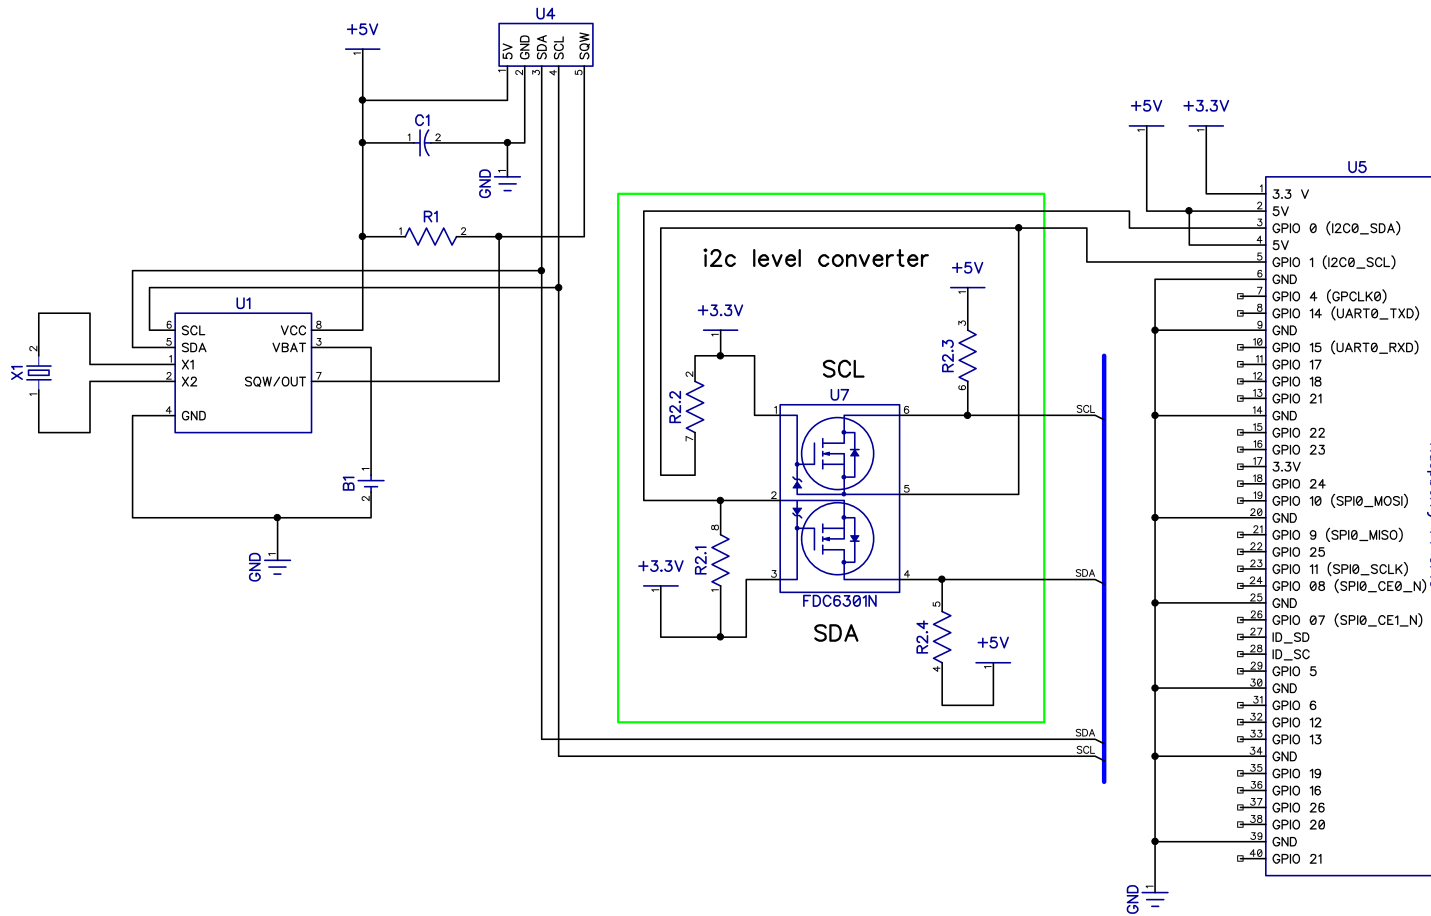

RTC Pi (Version 3.0)

RefDes	Value	Type
B1	CR2032	BS-3
C1	100nf	CAP
R1	10K	RES
R21	10K	
TP1		TESTPOINT
TP2		TESTPOINT
U1		DS1307Z
U4		RTC i2c
U5		Raspberry Pi GPIO
U7		FDC6301N
X1	32.768KHz	CRYSTALTC26H